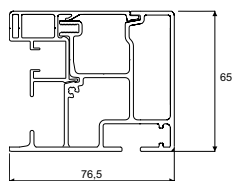

La finition jusque dans les moindres détails

Coulisse

Caisson entièrement fermé : ainsi, votre toile reste rayonnante pendant des années

La toile appropriée, pour un résultat parfait

- Confort visuel
- Laisse passer la lumière ou occultant
- Isolation thermique et acoustique
- Extrêmement durable
- Ne retient pas la saleté et ignifuge
- En parfaite harmonie avec votre habitation

Propriétés des toiles

	Soltis 86	Soltis 92	Sunworker	Expansion
Poids approx. (g/m²)	380	420	440	420
Épaisseur approx. (mm)	0,43	0,45	0,48	0,60
Perméabilité des rayons solaires directs	14%	8%	4%	0%
Total valeurs G (*)	0,15 - 0,22	0,05 - 0,15	0,10 - 0,18	0,08 - 0,14

*Vitrage C U=1,2

Donnez une touche personnelle à votre toile !

Placez votre propre logo ou création sur vos toiles, nous les imprimons comme vous le souhaitez.

Commande

Sans fil: IO (standard)
RTS possible
moteur avec câble possible

Votre Versuz adapté à toutes vos menuiseries extérieures

Tous les coloris RAL et une large gamme de coloris de laques structurées à prix standard.

Nuancier RAL K-7

Dimensions maximales

- Largeur max. par élément : 4 m
- Projection max. : 4 m
- Surface max. accouplées : 64 m²

Tous nos produits HAROL sont synonymes de :

Économies d'énergie

Design

Confort

Sécurité

Plus d'informations ? Rendez-vous sur www.harol.com

VOTRE REVENDEUR HAROL

HAROL®

PROTECTION SOLAIRE • VIVRE DEHORS •
VOLETS ROULANTS • PORTES DE GARAGE