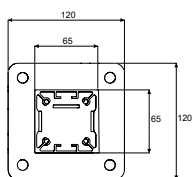

La finition jusque dans les moindres détails

Support dessus