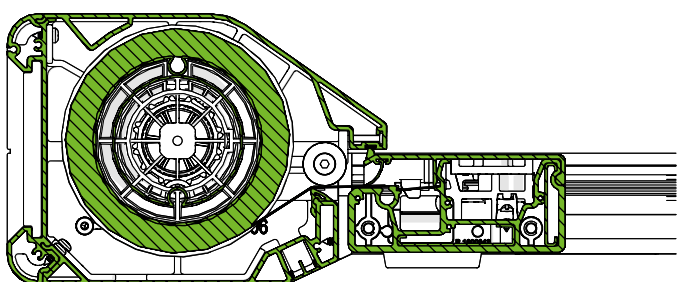

La finition jusque dans les moindres détails

Caisson entièrement fermé : ainsi, votre toile reste rayonnante pendant des années

La toile appropriée, pour un résultat parfait

- Confort visuel
- Laisse passer la lumière ou occultant
- Isolation thermique et acoustique
- Extrêmement durable
- Ne retient pas la saleté et ignifuge
- En parfaite harmonie avec votre habitation

Propriétés des toiles

	Soltis 86	Soltis 92	Sunworker	Expansion
Poids approx. (g/m²)	380	420	440	420
Épaisseur approx. (mm)	0,43	0,45	0,48	0,60
Perméabilité des rayons solaires directs	14%	8%	4%	0%
Total valeurs G (*)	0,15 - 0,22	0,05 - 0,15	0,10 - 0,18	0,08 - 0,14

*Vitrage C U=1,2

Donnez une touche personnelle à votre toile !

Placez votre propre logo ou création sur vos toiles, nous les imprimons comme vous le souhaitez.

Commande

Sans fil: IO (standard)
RTS possible
moteur avec câble possible

Votre Versuz adapté à toutes vos menuiseries extérieures

Tous les coloris RAL et une large gamme de coloris de laques structurées à prix standard.

Nuancier RAL K-7

Dimensions maximales

- Largeur max. par élément : 4 m
- Projection max. : 4 m
- Surface max. accouplées : 64 m²

Tous nos produits HAROL sont synonymes de :

Économies d'énergie

Design

Confort

Sécurité

Plus d'informations ? Rendez-vous sur www.harol.com

VOTRE REVENDEUR HAROL

HAROL®

PROTECTION SOLAIRE • VIVRE DEHORS •
VOLETS ROULANTS • PORTES DE GARAGE